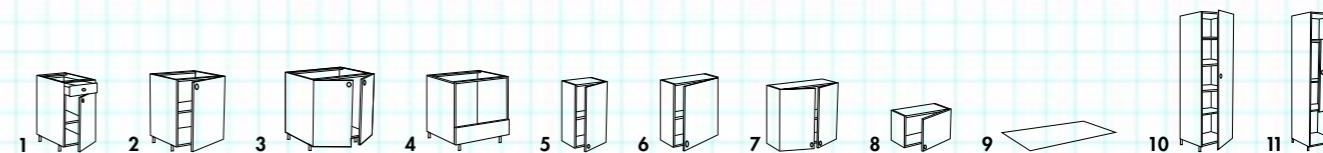

1. Bänkskåp med lucka, låda och ett hyllplan. 40x60 cm, höjd 86 cm **425.-**
2. Bänkskåp med lucka och ett hyllplan. 60x60 cm, höjd 86 cm **475.-**
3. Bänkskåp med två luckor. 80x60 cm, höjd 86 cm **525.-**